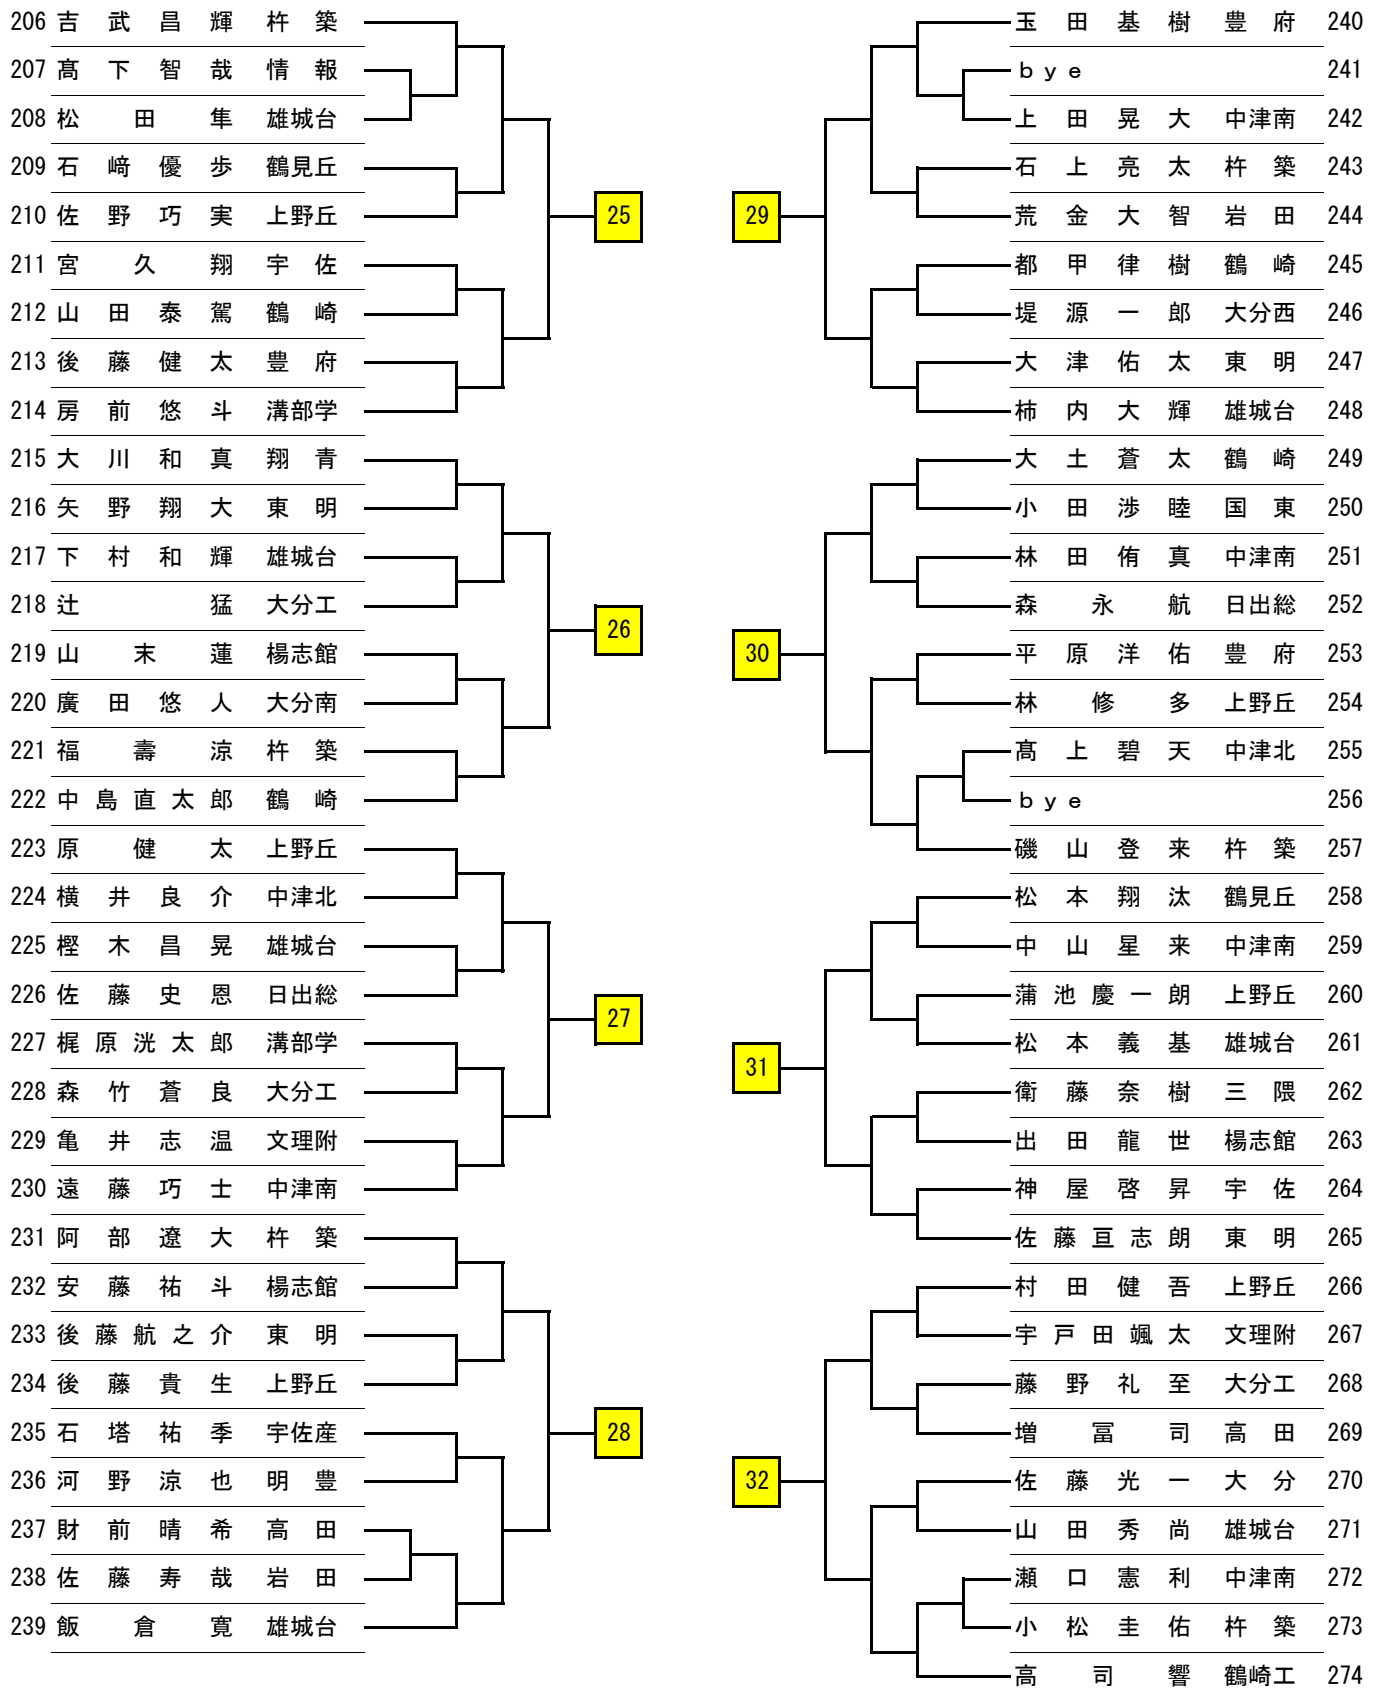

男子シングルス予選 (4)